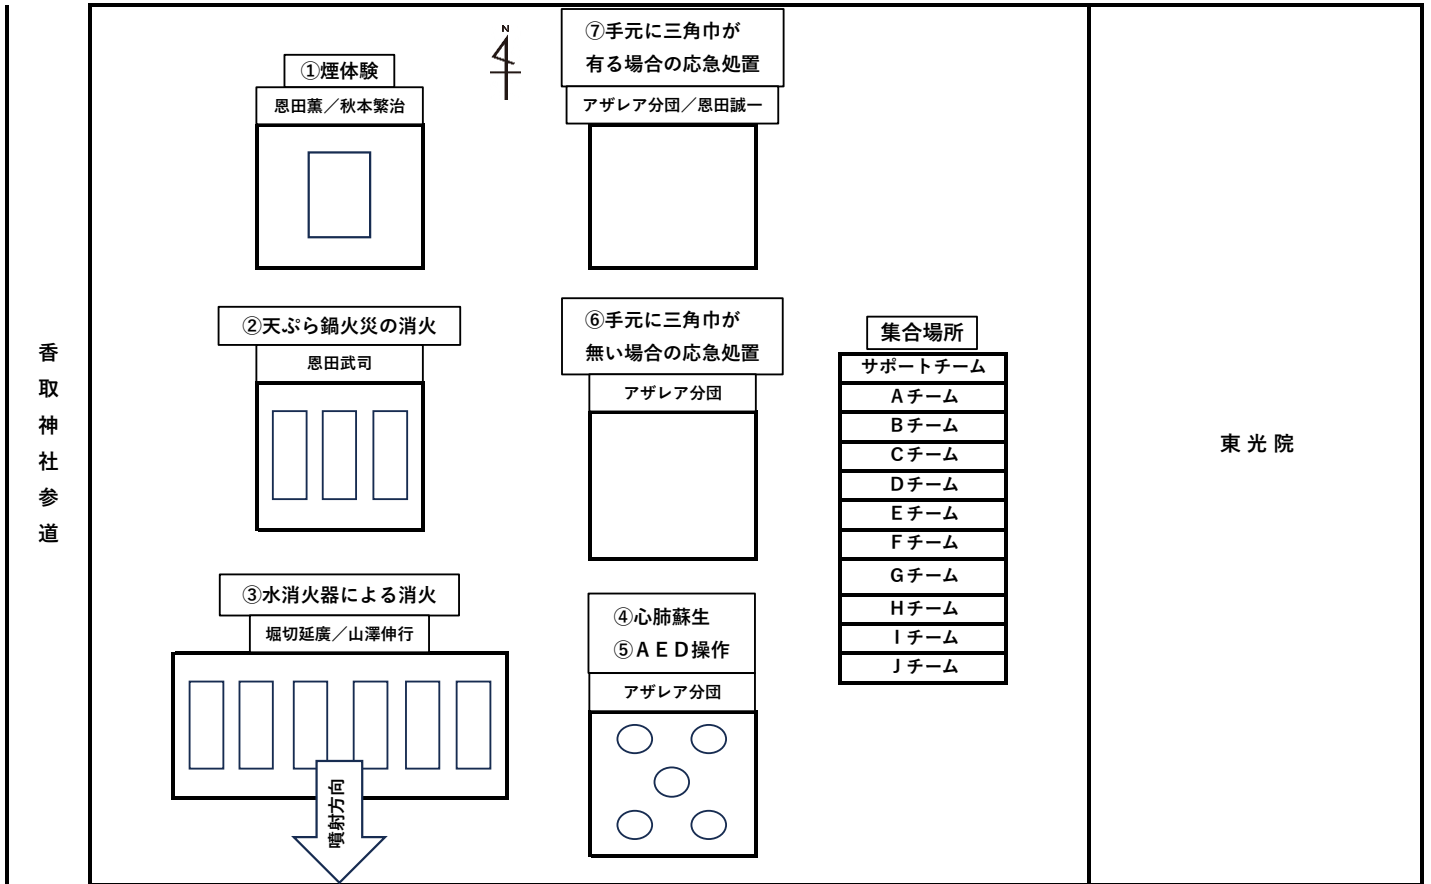

<雨天ではない場合>

東光院広場

<雨天の場合>

上口集会所

上口集会所前の駐車場